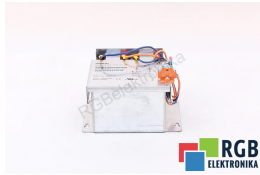

## 6EP1935-6ME21 BLEI-AKKU-MODUL 24VDC 20A 7AH LEAD-BATTERY PACK SIEMENS ID9975

Używany SIEMENS 6EP1935-6ME21  
Sprzęt przetestowany i wyczyszczony.  
24 miesiące gwarancji  
Dedykowany kurier  
Wysyłka w 24h

### DANE TECHNICZNE

PRODUCENT	SIEMENS
MODEL	6EP1935-6ME21
KATEGORIA	Baterie, akumulatory
WAGA [KG]	5.0
WYSOKOŚĆ [CM]	12.0
DŁUGOŚĆ [CM]	19.0
SZEROKOŚĆ [CM]	16.0

WSPARCIE DOSTĘPNE 24/7  
[+48 71 750 09 78](tel:+48717500978)